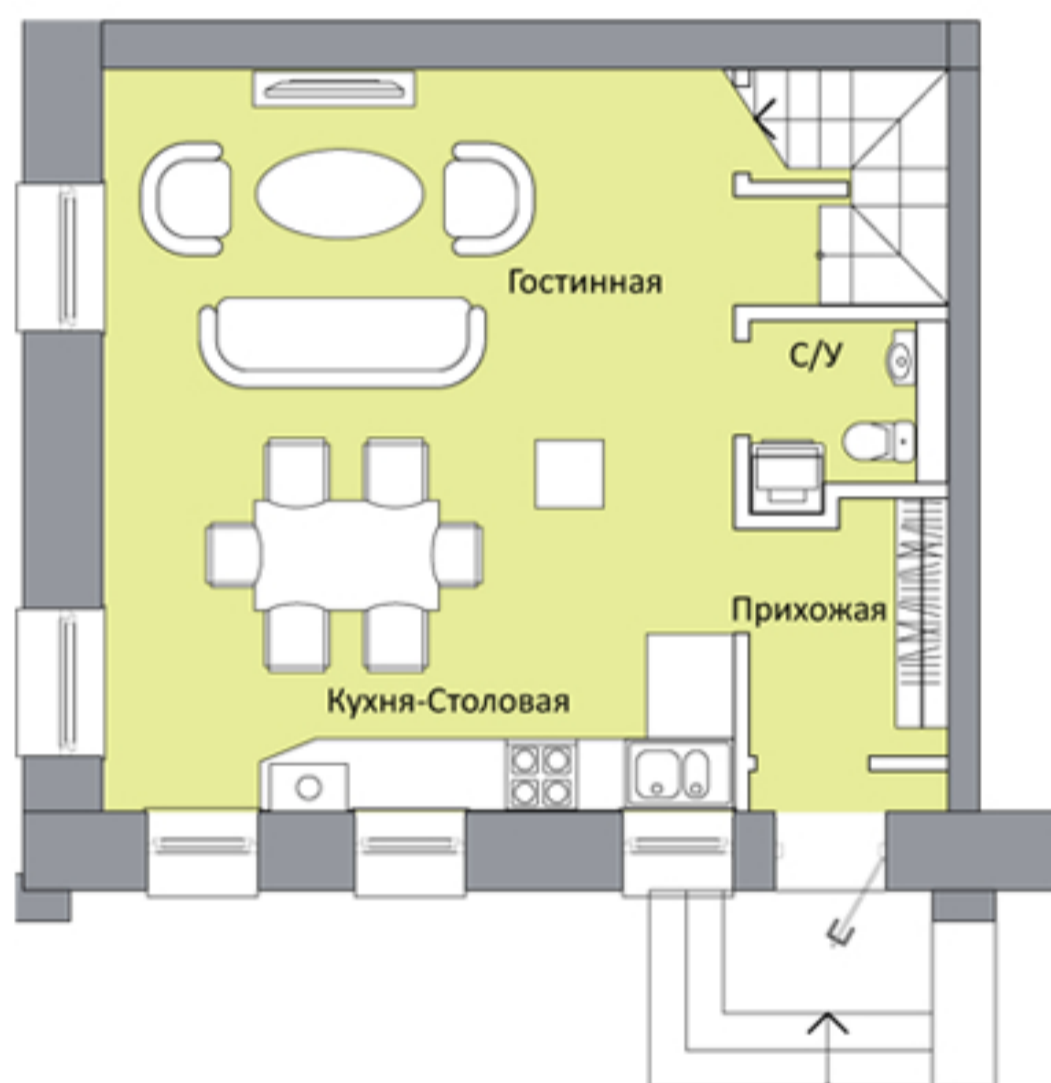

КРОНБУРГ
КВАРТАЛ ТАУН-ХАУСОВ

ТИП В **106,70**
КВ. М

I этаж

Общая площадь
без учета перегородок

41,46 кв. м

II этаж

Общая площадь
без учета перегородок

38,82 кв. м

Мансардный этаж

Общая площадь
без учета перегородок

25,65 кв. м

Общая площадь с балконом

106,70 кв. м