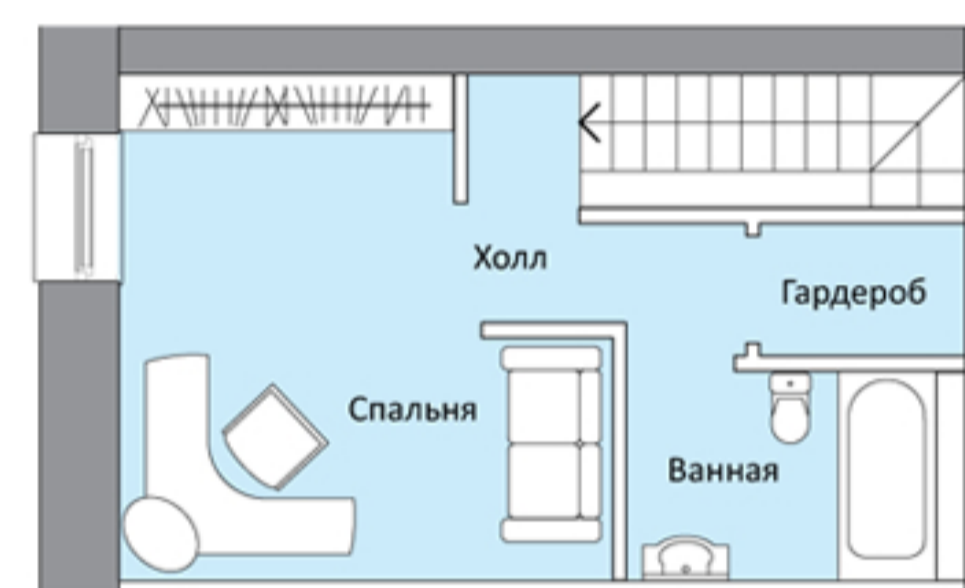

КРОНБУРГ
КВАРТАЛ ТАУН-ХАУСОВ

ТИП В **106,70**
КВ. М

I этаж

Общая площадь
без учета перегородок

41,46 кв. м

II этаж

Общая площадь
без учета перегородок

38,82 кв. м

Мансардный этаж

Общая площадь
без учета перегородок

25,65 кв. м

Общая площадь с балконом

106,70 кв. м