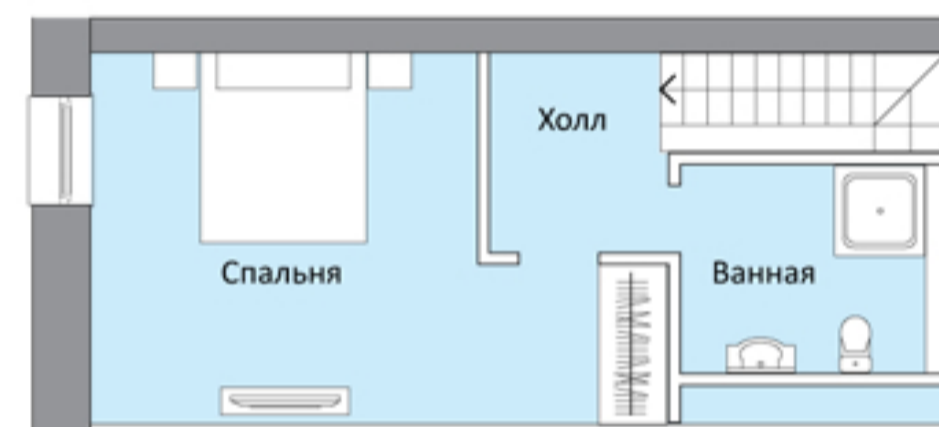

КРОНБУРГ
КВАРТАЛ ТАУН-ХАУСОВ

ТИП D **147,75**
КВ. М

I этаж

Общая площадь
без учета перегородок

57,16 кв. м

II этаж

Общая площадь
без учета перегородок

53,15 кв. м

Мансардный этаж

Общая площадь
без учета перегородок

36,67 кв. м

Общая площадь с балконом

147,75 кв. м