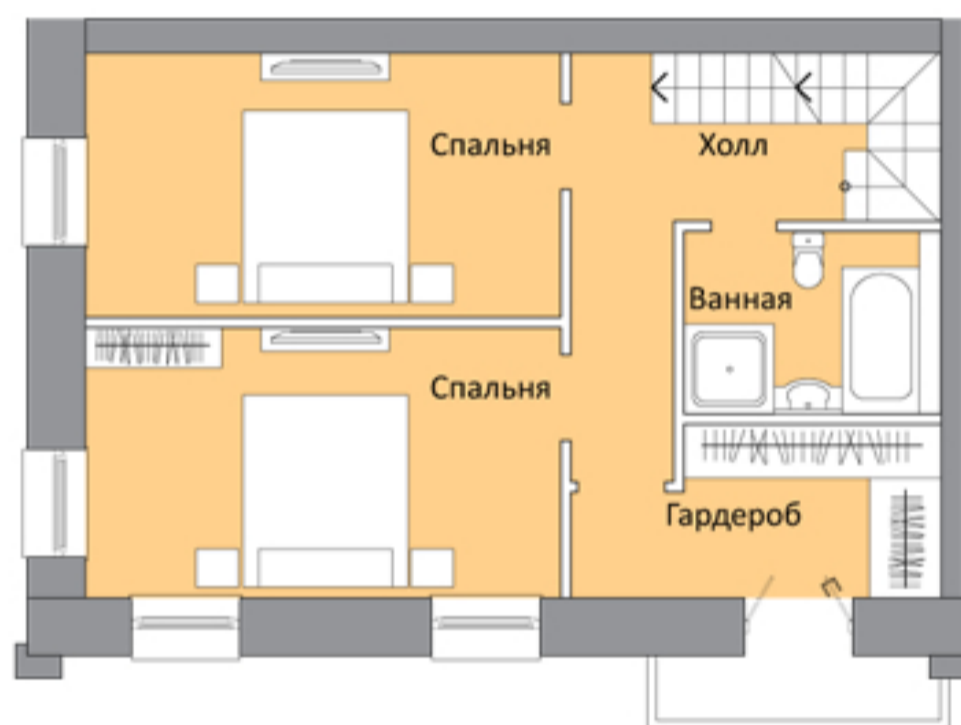

КРОНБУРГ
КВАРТАЛ ТАУН-ХАУСОВ

ТИП D **147,75**
КВ. М

I этаж

Общая площадь
без учета перегородок

57,16 кв. м

II этаж

Общая площадь
без учета перегородок

53,15 кв. м

Мансардный этаж

Общая площадь
без учета перегородок

36,67 кв. м

Общая площадь с балконом

147,75 кв. м